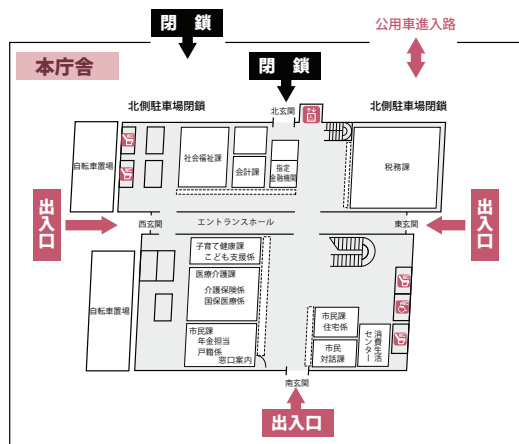

# 赤穂市庁舎 屋根外改修工事 のお知らせ

赤穂市庁舎は、昭和56年の竣工後、32年が経過しており、屋根及び外壁に損傷が見受けられます。そのため、安全対策として屋根外改修工事を実施します。また、第2庁舎においては、エレベーター設置工事を実施します。

工事期間中は、本庁舎の北側駐車場及び北側玄関、第2庁舎の駐車場が利用できなくなります。騒音や振動等でもご迷惑をおかけすることが予想されます。近隣にお住まいの皆さま、来庁者の皆さまには、大変ご迷惑をおかけしますが、ご理解とご協力をお願いします。

なお、第2庁舎については、市ホームページでもお知らせのとおり11月14日(金)から工事を実施しています。

- 期間 11月～平成27年3月末
- ▷本庁舎 12月15日(月)から
- ▷第2庁舎 11月14日(金)から
- 工事概要 本庁舎の屋根・外壁の改修、第2庁舎に新設エレベーターを設置

## 北側駐車場及び北側玄関の閉鎖

●期間 12月15日(月)から平成27年3月末まで  
※庁舎への出入りは南側、東側及び西側玄関をご利用ください。

## 市庁舎エントランスホールで