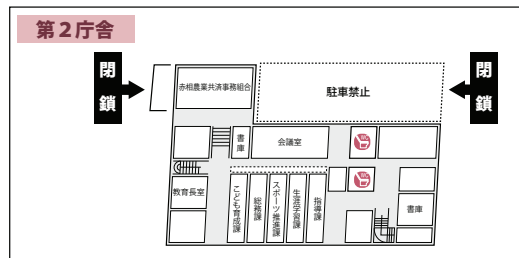

# 赤穂市庁舎 屋根外改修工事 のお知らせ

赤穂市庁舎は、昭和56年の竣工後、32年が経過しており、屋根及び外壁に損傷が見受けられます。そのため、安全対策として屋根外改修工事を実施します。また、第2庁舎においては、エレベーター設置工事を実施します。

工事期間中は、本庁舎の北側駐車場及び北側玄関、第2庁舎の駐車場が利用できなくなります。騒音や振動等でもご迷惑をおかけすることが予想されます。近隣にお住まいの皆さま、来庁者の皆さまには、大変ご迷惑をおかけしますが、ご理解とご協力をお願いします。

## 北側駐車場及び北側玄関の閉鎖

●期間 12月15日(月)から平成27年3月末まで  
※庁舎への出入りは南側、東側及び西側玄関をご利用ください。