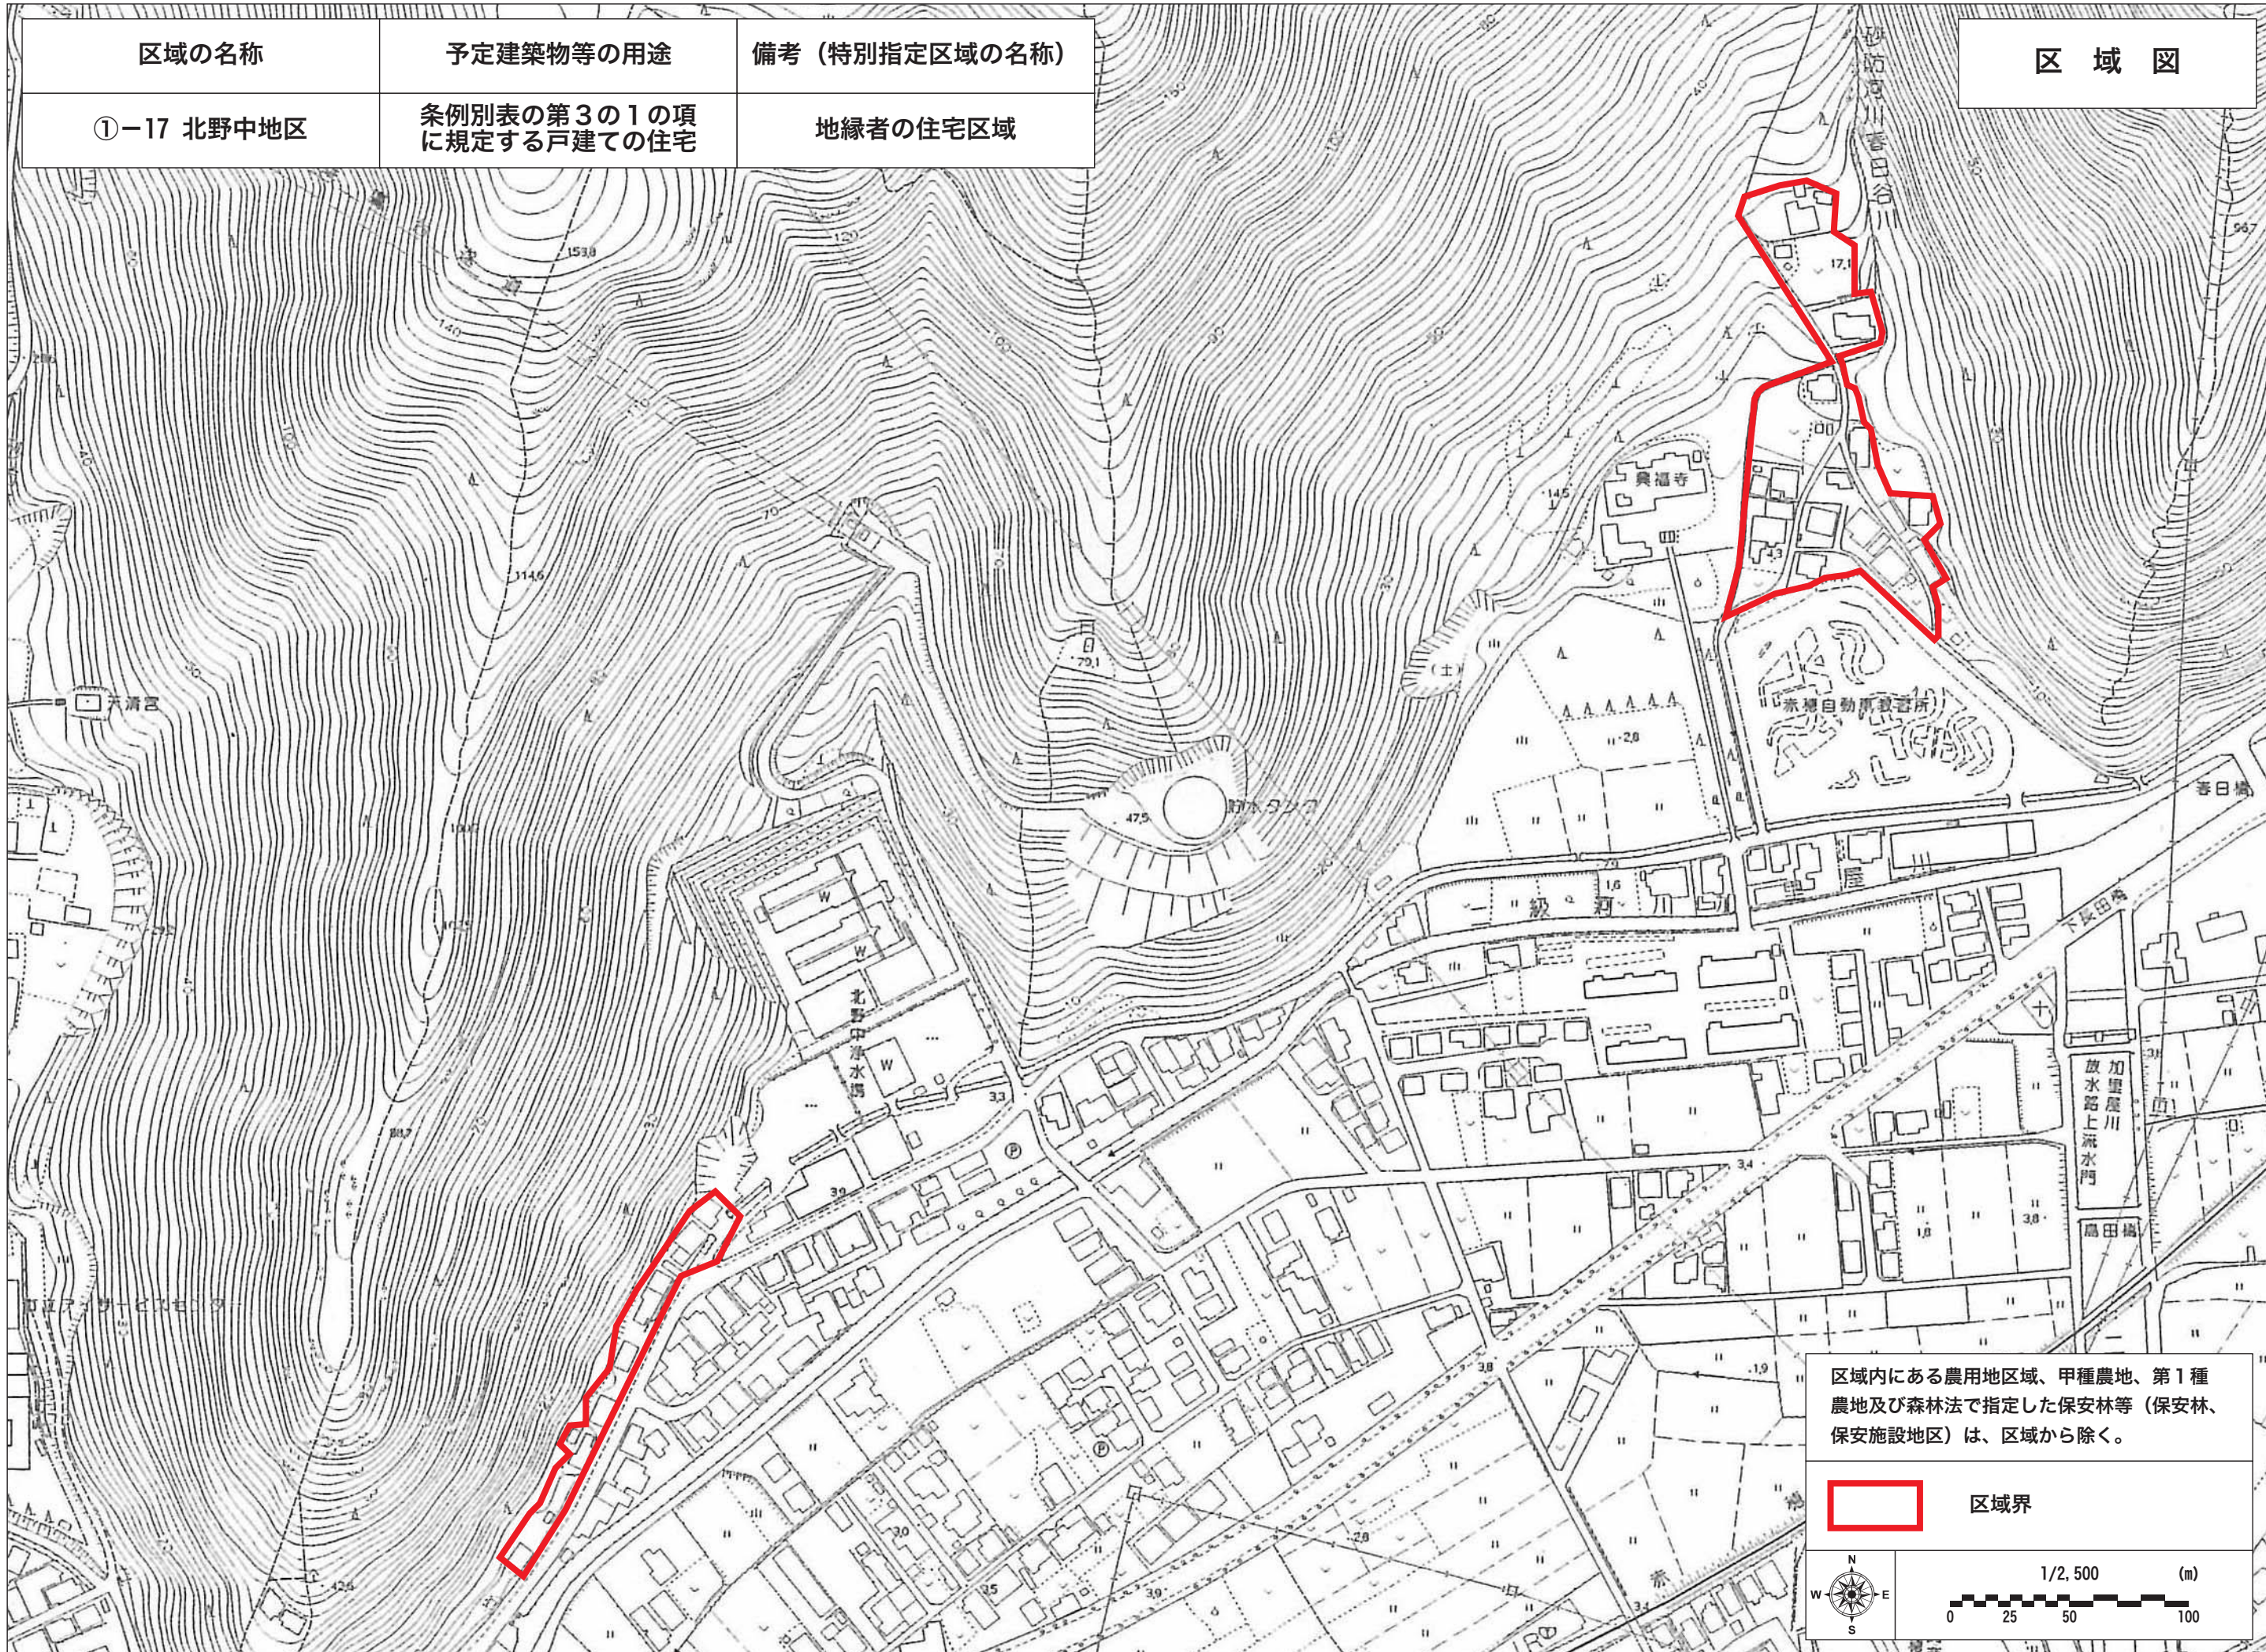

区域の名称	予定建築物等の用途	備考（特別指定区域の名称）
①-17 北野中地区	条例別表の第3の1の項に規定する戸建ての住宅	地縁者の住宅区域

区域図

区域内にある農用地区域、甲種農地、第1種農地及び森林法で指定した保安林等（保安林、保安施設地区）は、区域から除く。

区域界