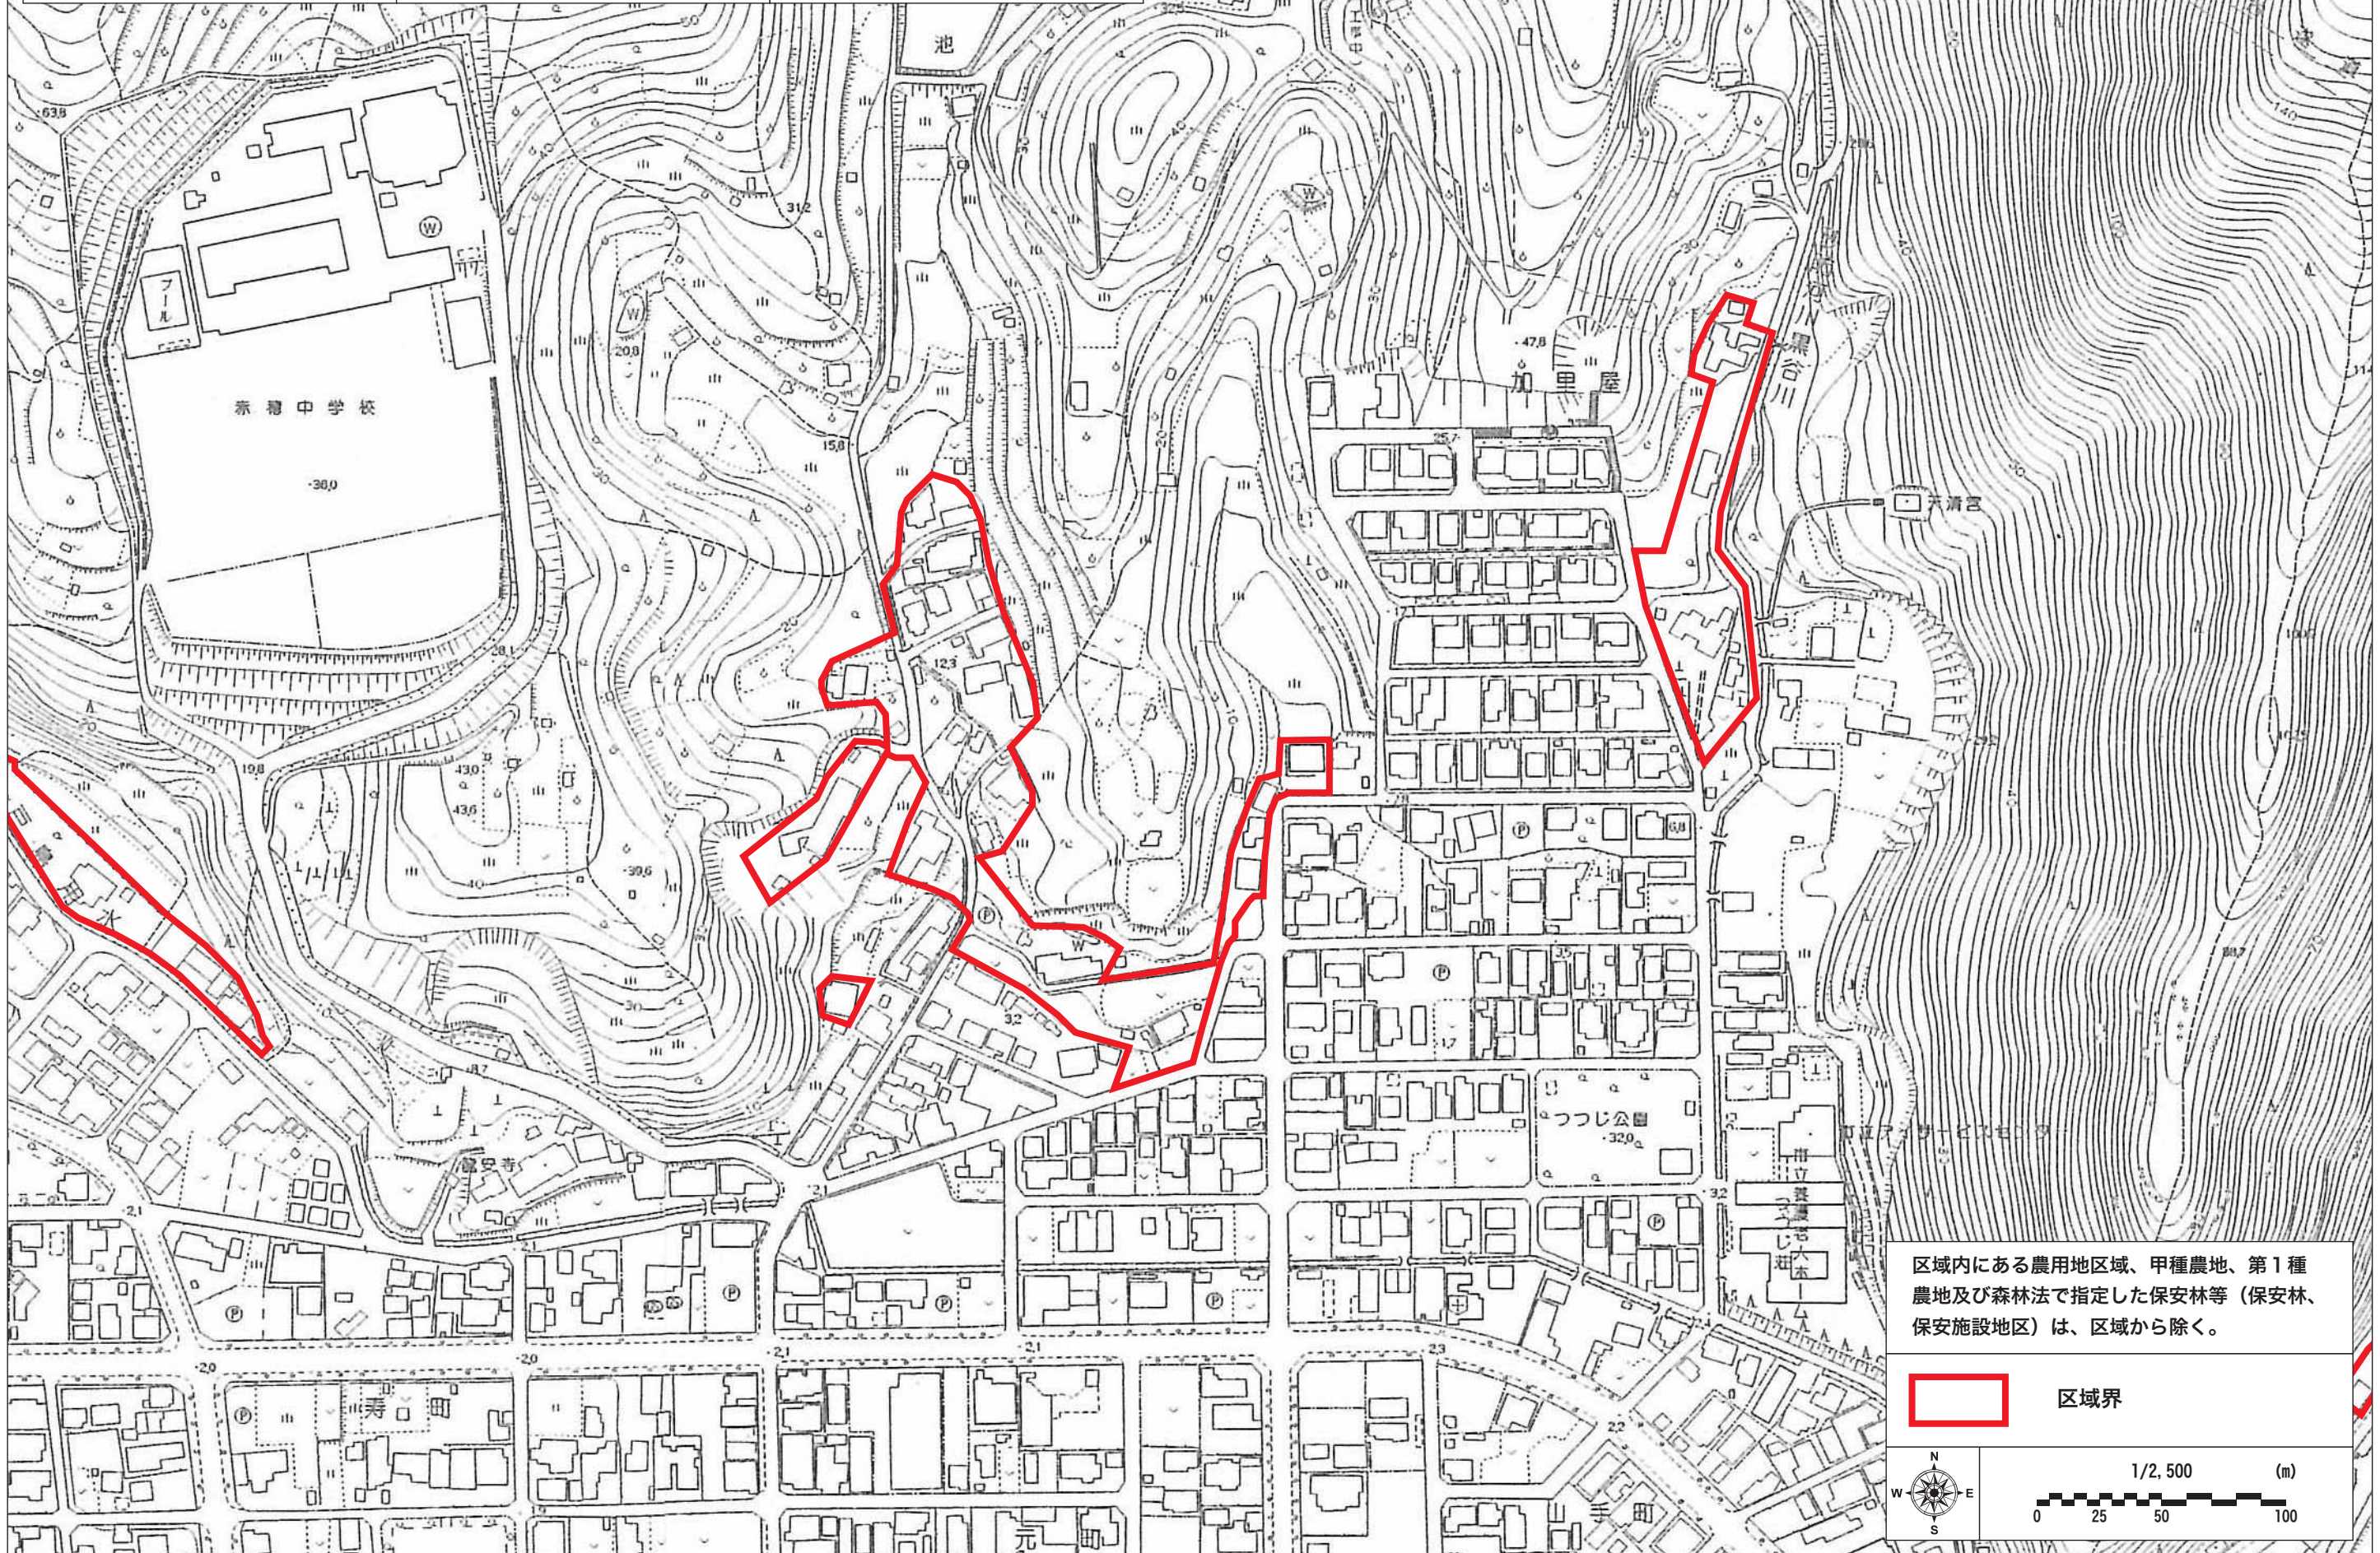

区域の名称	予定建築物等の用途	備考（特別指定区域の名称）
①-20 加里屋地区	条例別表の第3の1の項に規定する戸建ての住宅	地縁者の住宅区域

区域図

区域内にある農用地区域、甲種農地、第1種農地及び森林法で指定した保安林等（保安林、保安施設地区）は、区域から除く。

 区域界

1/2,500 (m)

0 25 50 100