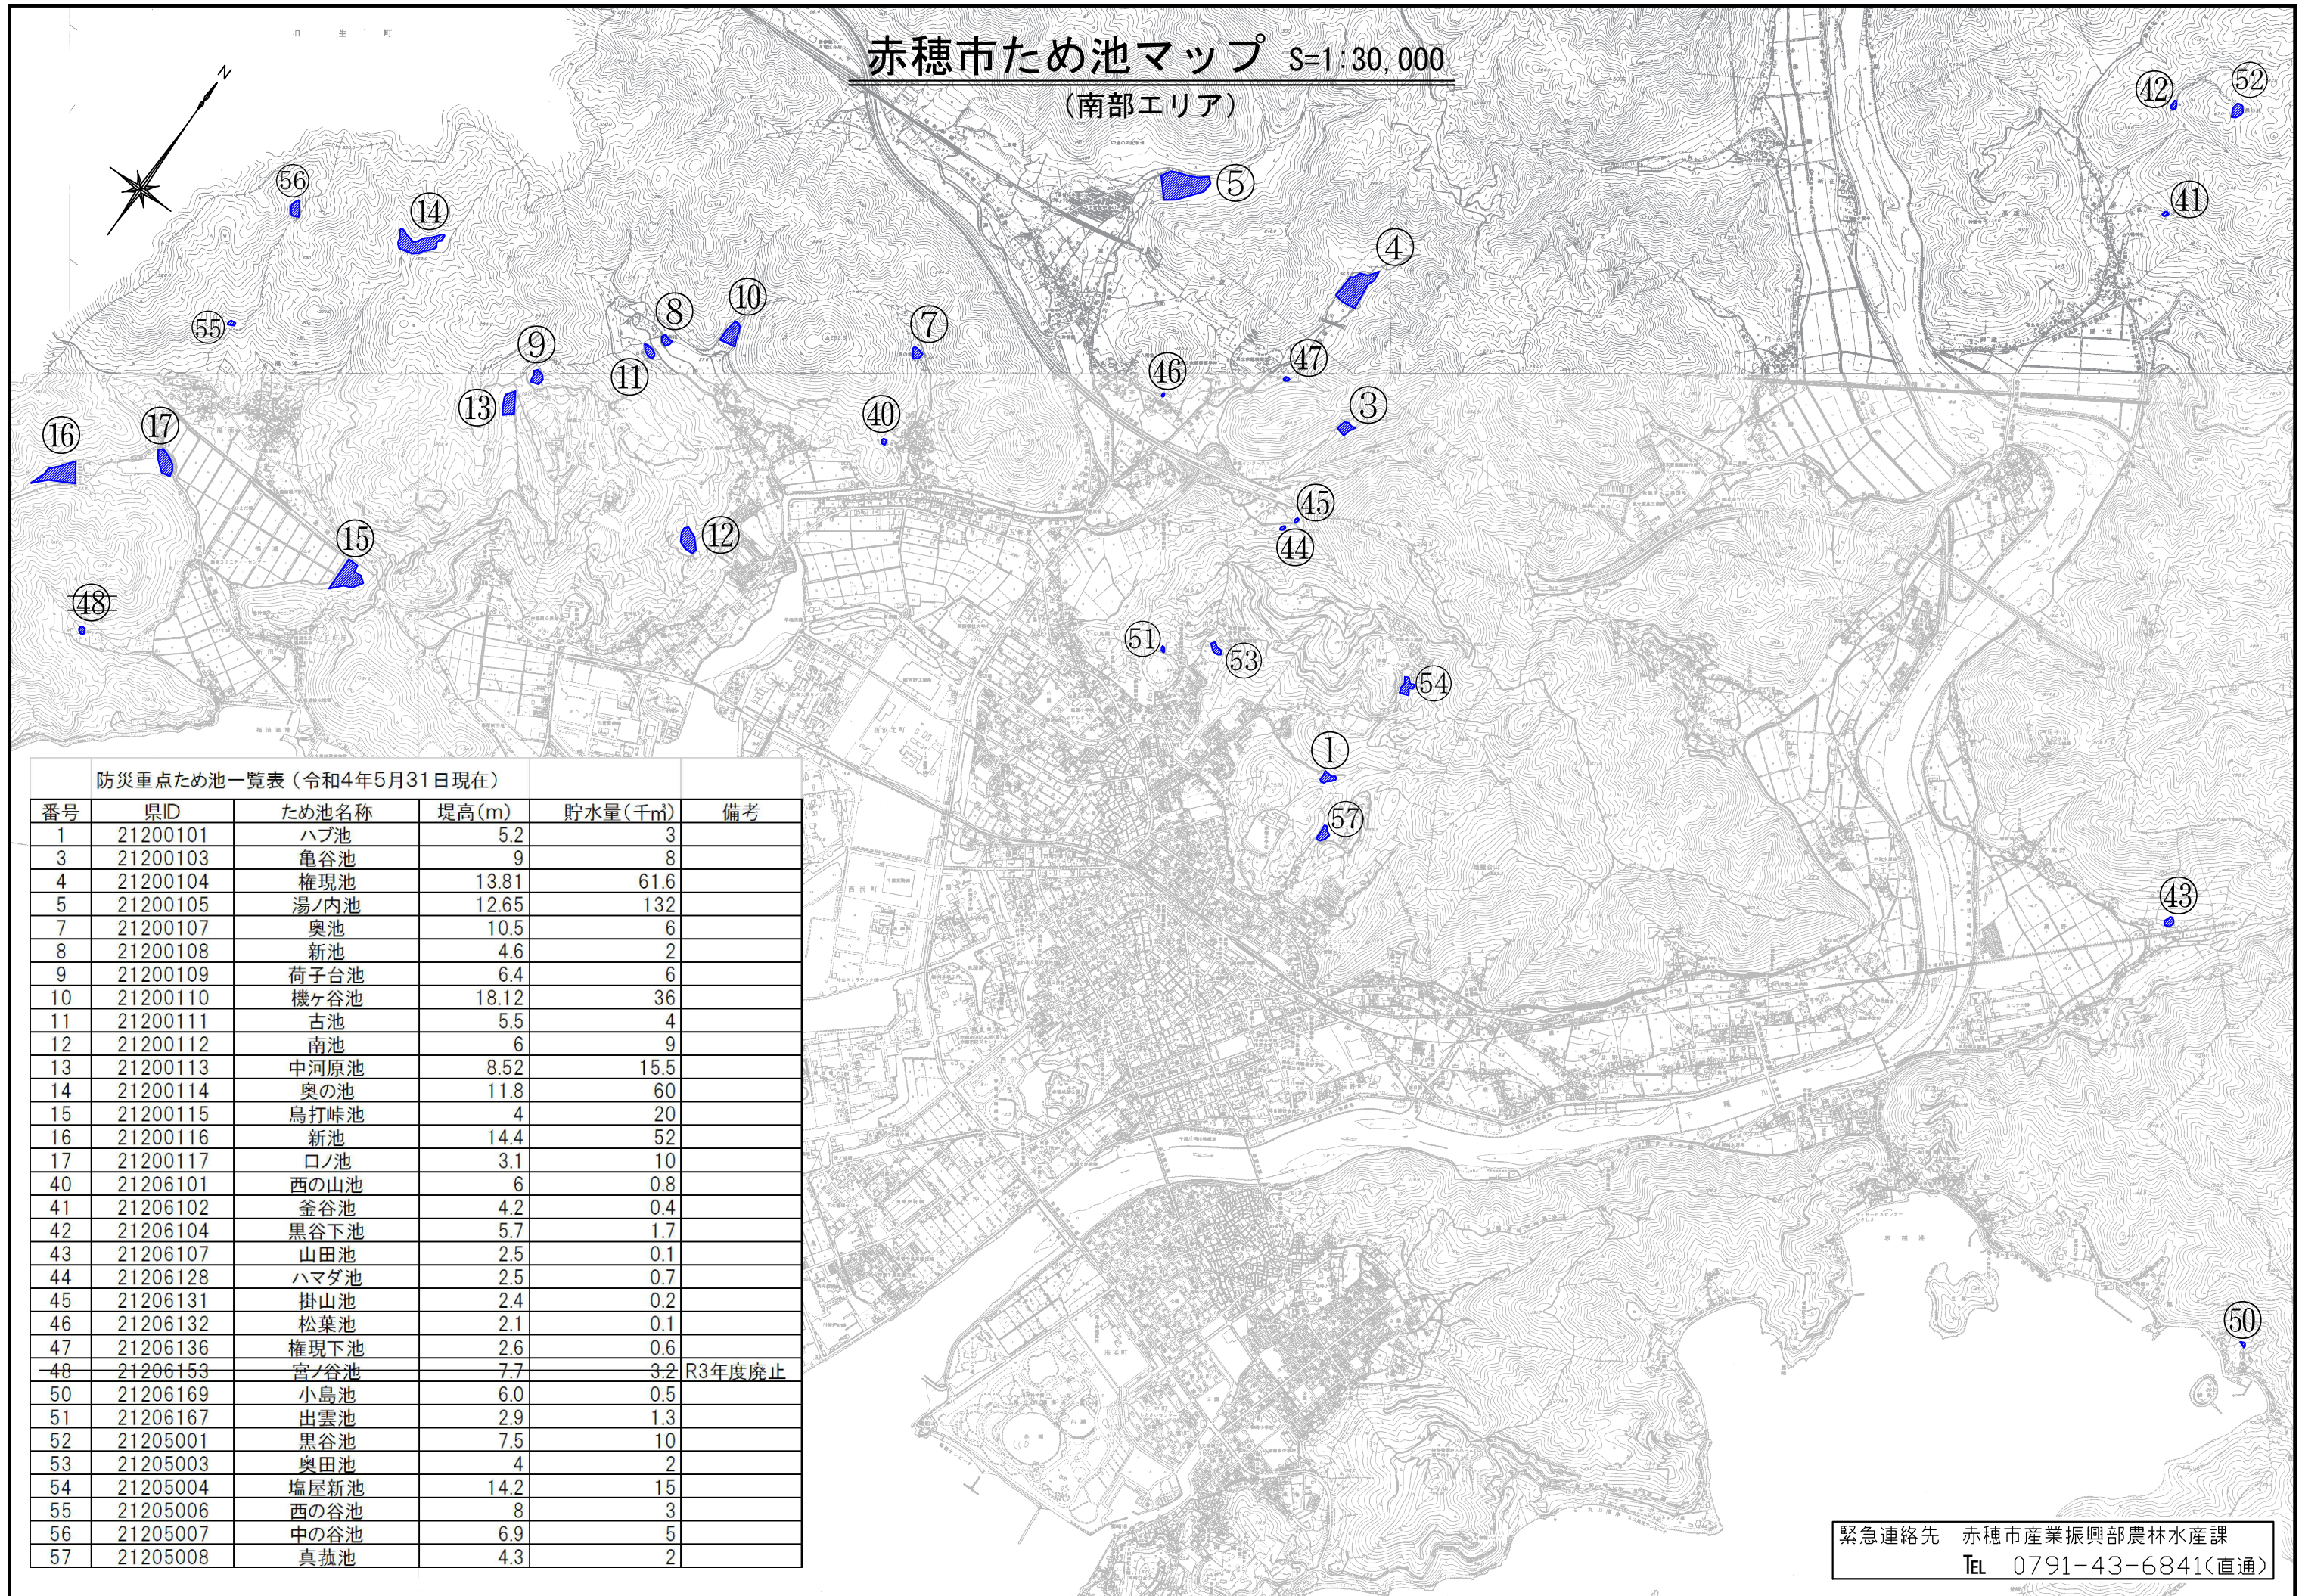

# 赤穂市ため池マップ S=1:30,000

(南部エリア)

防災重点ため池一覧表(令和4年5月31日現在)

番号	県ID	ため池名称	堤高(m)	貯水量(千m <sup>3</sup> )	備考
1	21200101	ハブ池	5.2	3	
3	21200103	亀谷池	9	8	
4	21200104	権現池	13.81	61.6	
5	21200105	湯ノ内池	12.65	132	
7	21200107	奥池	10.5	6	
8	21200108	新池	4.6	2	
9	21200109	荷子台池	6.4	6	
10	21200110	機ヶ谷池	18.12	36	
11	21200111	古池	5.5	4	
12	21200112	南池	6	9	
13	21200113	中河原池	8.52	15.5	
14	21200114	奥の池	11.8	60	
15	21200115	鳥打峠池	4	20	
16	21200116	新池	14.4	52	
17	21200117	口ノ池	3.1	10	
40	21206101	西の山池	6	0.8	
41	21206102	釜谷池	4.2	0.4	
42	21206104	黒谷下池	5.7	1.7	
43	21206107	山田池	2.5	0.1	
44	21206128	ハマダ池	2.5	0.7	
45	21206131	掛山池	2.4	0.2	
46	21206132	松葉池	2.1	0.1	
47	21206136	権現下池	2.6	0.6	
48	21206153	宮ノ谷池	7.7	3.2	R3年度廃止
50	21206169	小島池	6.0	0.5	
51	21206167	出雲池	2.9	1.3	
52	21205001	黒谷池	7.5	10	
53	21205003	奥田池	4	2	
54	21205004	塩屋新池	14.2	15	
55	21205006	西の谷池	8	3	
56	21205007	中の谷池	6.9	5	
57	21205008	真菰池	4.3	2	

緊急連絡先 赤穂市産業振興部農林水産課  
TEL 0791-43-6841(直通)