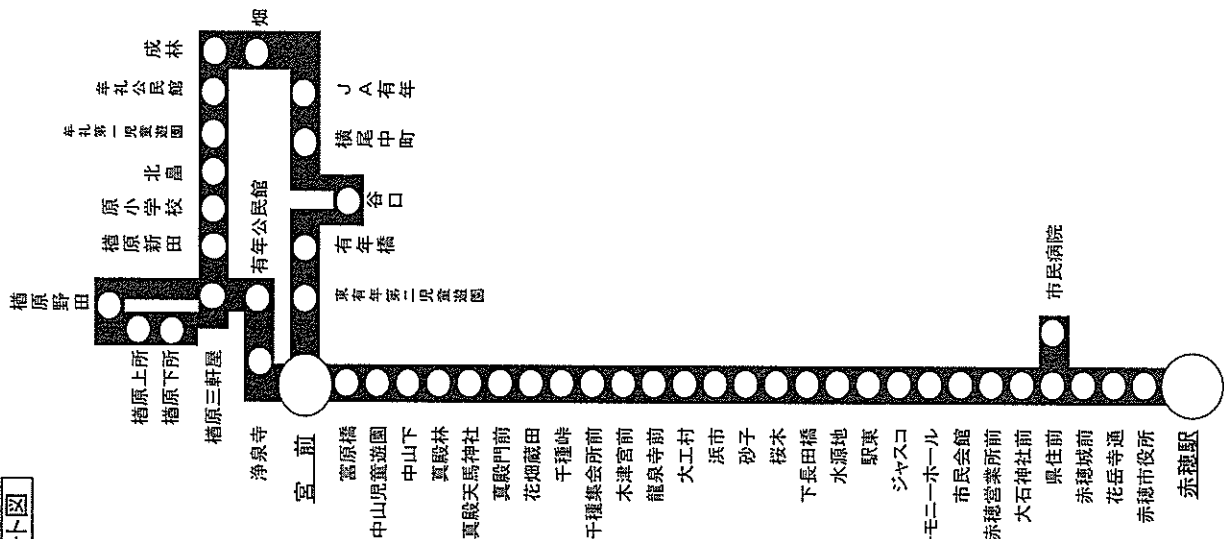

南北A:ルート

時刻表

(宮前発)		時刻表				(赤穂駅発)			
①	③	⑤	②	④	⑥				
●宮前	7:42	12:05	15:05	11:25	14:25				
浄泉寺	7:44	12:07	15:07	11:27	14:27				
有年公民館	7:45	12:08	15:08	11:28	14:29				
榎原三軒屋	7:47	12:10	15:10	11:30	14:30				
榎原野田	7:50	12:13	15:13	11:32	14:32				
榎原上所	7:51	12:14	15:14	11:34	14:34				
榎原下所	7:52	12:15	15:15	11:35	14:35				
榎原三軒屋	7:53	12:16	15:16	11:36	14:36				
榎原新田	7:54	12:17	15:17	11:37	14:37				
原小学校	7:56	12:19	15:19	11:38	14:38				
北島	7:57	12:20	15:20	11:39	14:39				
赤穂第一児童遊園	7:58	12:21	15:21	11:41	14:41				
赤穂公民館	7:59	12:22	15:22	11:43	14:43				
成林	8:00	12:23	15:23	11:44	14:44				
畑	8:02	12:25	15:25	11:44	14:44				
J A 有年	8:05	12:28	15:28	11:46	14:46				
横尾中町	8:05	12:28	15:28	11:47	14:47				
谷口	8:08	12:31	15:31	11:48	14:48				
有年橋	8:10	12:33	15:33	11:50	14:50				
真青年第二児童遊園	8:11	12:34	15:34	11:51	14:51				
●宮前	8:13	12:36	15:36	11:52	14:52				
富原橋	8:15	12:38	15:38	11:54	14:54				
中山児童遊園	8:16	12:39	15:39	11:55	14:55				
中山下	8:17	12:40	15:40	11:57	14:57				
真殿林	8:18	12:41	15:41	11:58	14:58				
真殿天満神社	8:19	12:42	15:42	11:59	14:59				
真殿門前	8:20	12:43	15:43	12:00	15:00				
花畑蔵田	8:21	12:44	15:44	12:01	15:01				
千種峠	8:23	12:46	15:46	12:02	15:02				
千種集会所前	8:24	12:47	15:47	12:03	15:03				
木津宮前	8:26	12:49	15:49	12:05	15:05				
龍泉寺前	8:27	12:50	15:50	12:07	15:07				
大工村	8:28	12:51	15:51	12:08	15:08				
浜市	8:30	12:53	15:53	12:10	15:10				
砂子	8:31	12:54	15:54	12:13	15:13				
桜木	8:32	12:55	15:55	12:14	15:14				
下長田橋	8:34	12:57	15:57	12:15	15:15				
水源地	8:34	12:57	15:57	12:16	15:16				
駅東	8:35	12:58	15:58	12:17	15:17				
ジャスコ	8:38	13:01	16:01	12:19	15:19				
ハーモニーホール	8:39	13:02	16:02	12:20	15:20				
市民会館	8:40	13:03	16:03	12:21	15:21				
赤穂営業所前	8:41	13:04	16:04	12:22	15:22				
大石神社前	8:42	13:05	16:05	12:23	15:23				
大石神社前	8:43	13:06	16:06	12:25	15:25				
市市民病院	8:45	13:08	16:08	12:28	15:28				
赤穂営業所前	8:46	13:09	16:09	12:28	15:28				
赤穂城前	8:48	13:11	16:11	12:31	15:31				
花岳寺通	8:49	13:12	16:12	12:33	15:33				
赤穂市役所	8:51	13:14	16:14	12:34	15:34				
赤穂駅	8:53	13:16	16:16	12:36	15:36				

●「宮前」からは一方循環となります。