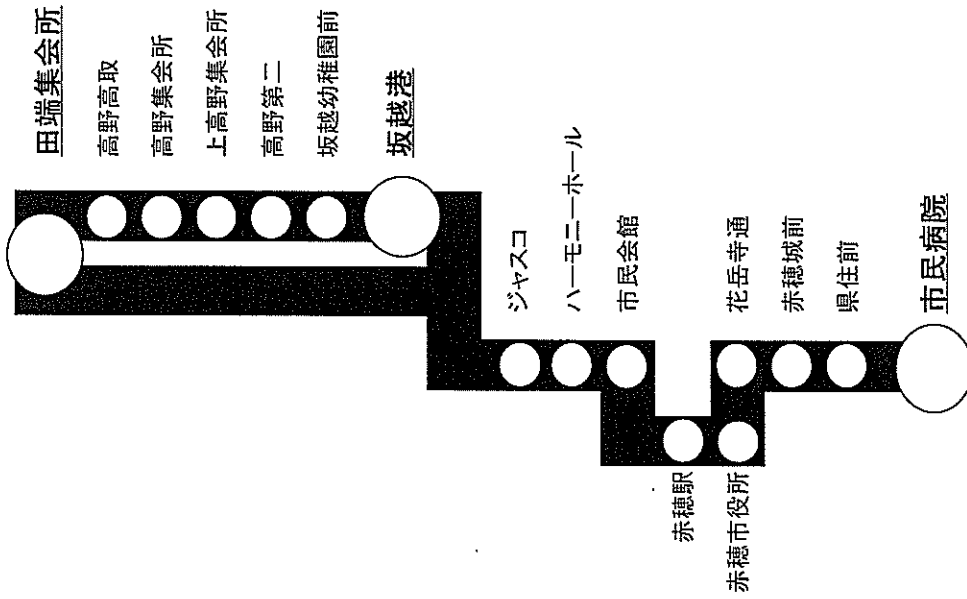

赤穂市バス路線図(ゆらのすけ)

赤穂市バス路線図 (全体)

高野:ルート図

高野ルート(案)

(田端集会所発)	時刻表			(市民病院発)	時刻表		
	①	⑤	⑪		④	⑩	⑯
●田端集会所	7:39	(10:39)	(15:39)	市民病院	10:16	15:16	16:17
高野高取	7:40	(10:40)	(15:40)	県住前	10:17	15:17	16:18
高野集会所	7:42	(10:42)	(15:42)	赤穂城前	10:19	15:19	16:20
上高野集会所	7:44	(10:44)	(15:44)	花岳寺通	10:20	15:20	16:21
高野第二	7:46	(10:46)	(15:46)	赤穂市役所	10:22	15:22	16:23
坂越幼稚園前	7:49	(10:49)	(15:49)	赤穂駅	10:24	15:24	16:25
●坂越港	7:50	(10:50)	(15:50)	市民会館	10:27	15:27	16:28
ジャスコ	8:00	11:00	16:00	ハーモニーホール	10:28	15:28	16:29
ハーモニーホール	8:01	11:01	16:01	ジャスコ	10:30	15:30	16:31
市民会館	8:02	11:02	16:02	●田端集会所	10:39	15:39	16:40
赤穂駅	8:05	11:05	16:05	高野高取	10:40	15:40	16:41
赤穂市役所	8:07	11:07	16:07	高野集会所	10:42	15:42	16:43
花岳寺通	8:09	11:09	16:09	上高野集会所	10:44	15:44	16:45
赤穂城前	8:10	11:10	16:10	高野第二	10:46	15:46	16:47
県住前	8:12	11:12	16:12	坂越幼稚園前	10:49	15:49	16:50
市民病院	8:13	11:13	16:13	●坂越港	10:50	15:50	16:51