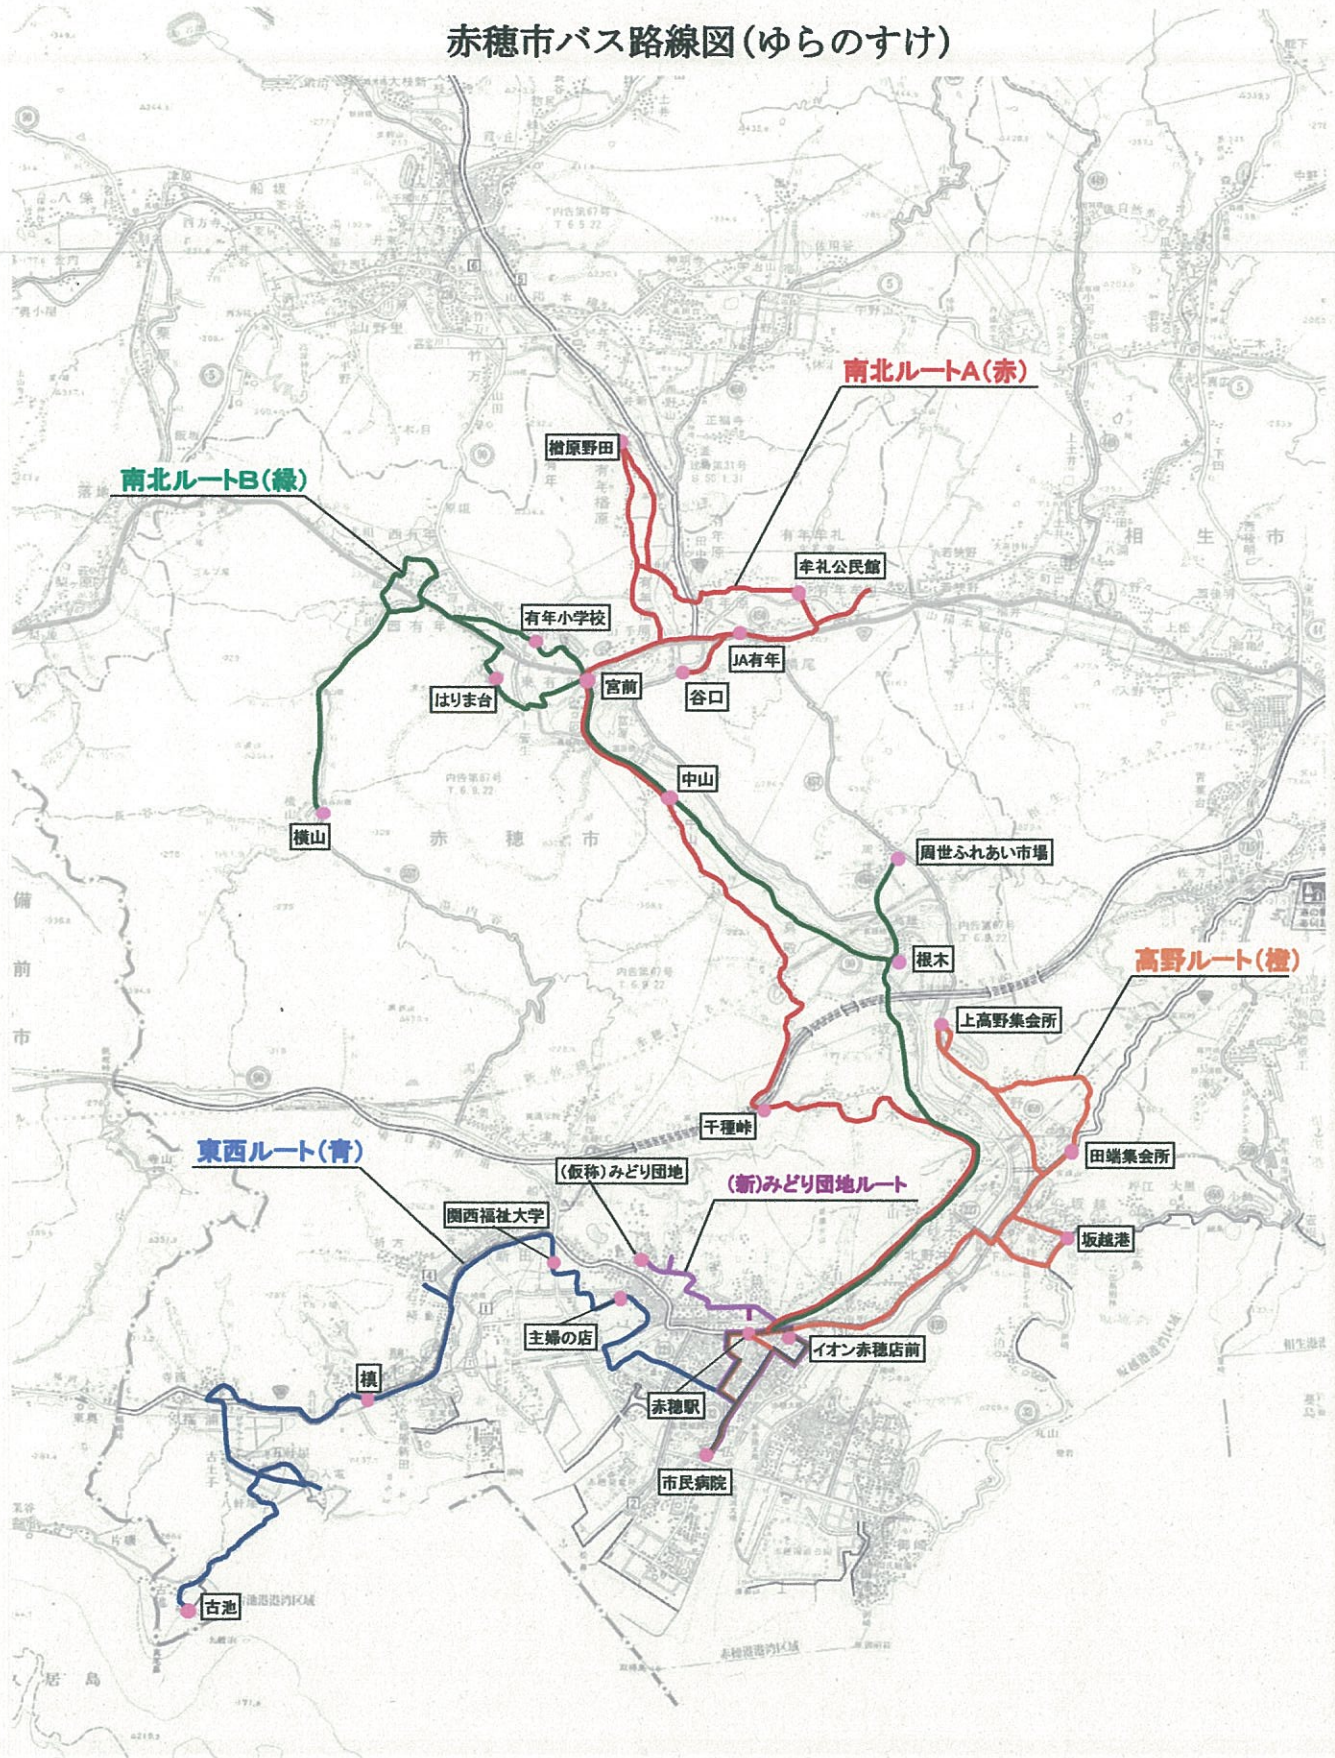

赤穂市バス路線図(ゆらのすけ)

赤穂市バス路線図 (全体)

高野:ルート図

高野ルート(案)

(田端集会所発)	時刻表			(市民病院発)	時刻表		
	①	⑤	⑪		④	⑩	⑯
●田端集会所	7:39	(10:39)	(15:39)	市民病院	10:16	15:16	16:17
高野高取	7:40	(10:40)	(15:40)	県住前	10:17	15:17	16:18
高野集会所	7:42	(10:42)	(15:42)	赤穂城前	10:19	15:19	16:20
上高野集会所	7:44	(10:44)	(15:44)	花岳寺通	10:20	15:20	16:21
高野第二	7:46	(10:46)	(15:46)	赤穂市役所	10:22	15:22	16:23
坂越幼稚園前	7:49	(10:49)	(15:49)	赤穂駅	10:24	15:24	16:25
●坂越港	7:50	(10:50)	(15:50)	市民会館	10:27	15:27	16:28
ジャスコ	8:00	11:00	16:00	ハーモニーホール	10:28	15:28	16:29
ハーモニーホール	8:01	11:01	16:01	ジャスコ	10:30	15:30	16:31
市民会館	8:02	11:02	16:02	●田端集会所	10:39	15:39	16:40
赤穂駅	8:05	11:05	16:05	高野高取	10:40	15:40	16:41
赤穂市役所	8:07	11:07	16:07	高野集会所	10:42	15:42	16:43
花岳寺通	8:09	11:09	16:09	上高野集会所	10:44	15:44	16:45
赤穂城前	8:10	11:10	16:10	高野第二	10:46	15:46	16:47
県住前	8:12	11:12	16:12	坂越幼稚園前	10:49	15:49	16:50
市民病院	8:13	11:13	16:13	●坂越港	10:50	15:50	16:51

●「田端集会所」から「坂越港」までは一方方向循環となります。

みどり団地：ルート図

みどり団地：ルート(案)

(市民病院発)	時刻表		(みどり団地発)	時刻表	
	②	⑤		③	⑦
市民病院	8:17	12:30	(仮)みどり団地	8:35	12:50
県住前	8:18	12:31	(仮)塩屋北	↓	↓
大石神社前	8:19	12:32	(仮)北集会所	8:36	12:51
赤穂営業所前	8:20	12:33	(仮)荒神社前	8:37	12:52
市民会館	8:21	12:34	(仮)さくら公園前	8:38	12:53
ハーモニーホール	8:22	12:35	(仮)菅農センター前	8:39	12:54
ジャスコ	8:24	12:37	(仮)赤穂駅北	8:40	12:55
(仮)赤穂駅北	8:28	12:41	ジャスコ	8:44	12:59
(仮)菅農センター前	8:29	12:42	ハーモニーホール	8:46	13:01
(仮)さくら公園前	8:30	12:43	市民会館	8:47	13:02
(仮)荒神社前	8:31	12:44	赤穂営業所前	8:48	13:03
(仮)北集会所前	8:32	12:45	大石神社前	8:49	13:04
(仮)塩屋北	8:33	12:46	県住前	8:50	13:05
(仮)みどり団地	8:35	12:48	市民病院	8:51	13:06

●「宮前」からは一方循環となります。

南北B:ルート図

- 有年小学校
- 有年診療所
- 宮前**
- 富原橋
- 中山
- 真殿
- 周世ふれあい市場
- 根木
- 月見草団地
- 目坂
- 木津
- 龍泉寺前
- 大工村
- 浜市
- 砂子
- 桜木
- 下長田橋
- 水源池
- 駅前
- ジャスコ
- ハーマニーホール
- 市民会館
- 赤穂営業所前
- 大石神社前
- 県住前
- 赤穂城前
- 花岳寺通
- 赤穂市役所
- 赤穂駅**