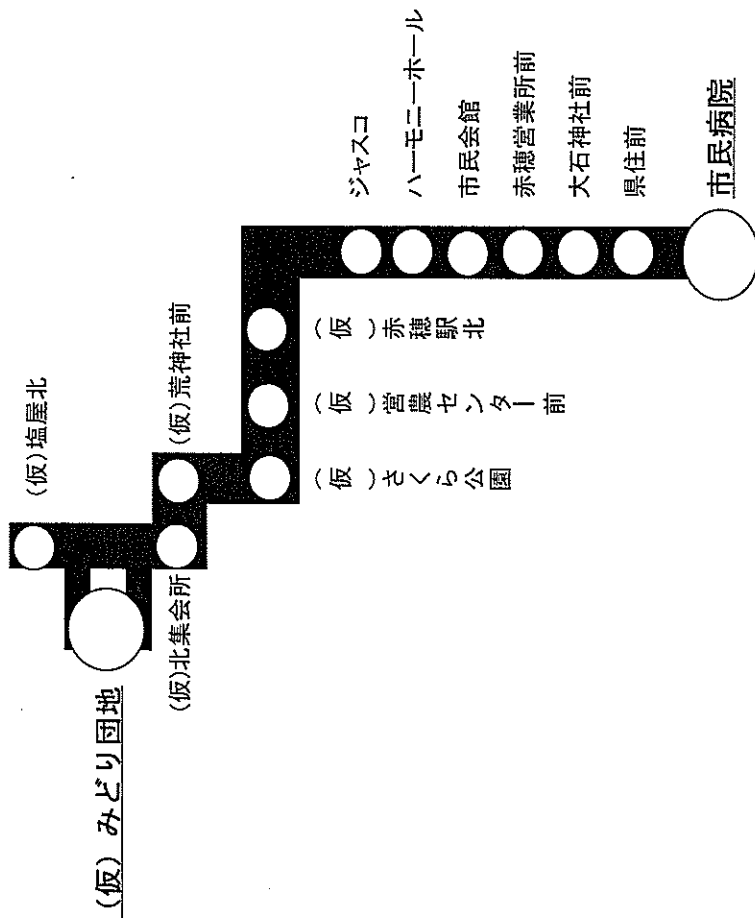

赤穂市バス路線図(ゆらのすけ)

赤穂市バス路線図 (全体)

高野:ルート図

高野ルート(案)

(田端集会所発)	時刻表			(市民病院発)	時刻表		
	①	⑤	⑪		④	⑩	⑯
●田端集会所	7:39	(10:39)	(15:39)	市民病院	10:16	15:16	16:17
高野高取	7:40	(10:40)	(15:40)	県住前	10:17	15:17	16:18
高野集会所	7:42	(10:42)	(15:42)	赤穂城前	10:19	15:19	16:20
上高野集会所	7:44	(10:44)	(15:44)	花岳寺通	10:20	15:20	16:21
高野第二	7:46	(10:46)	(15:46)	赤穂市役所	10:22	15:22	16:23
坂越幼稚園前	7:49	(10:49)	(15:49)	赤穂駅	10:24	15:24	16:25
●坂越港	7:50	(10:50)	(15:50)	市民会館	10:27	15:27	16:28
ジャスコ	8:00	11:00	16:00	ハーモニーホール	10:28	15:28	16:29
ハーモニーホール	8:01	11:01	16:01	ジャスコ	10:30	15:30	16:31
市民会館	8:02	11:02	16:02	●田端集会所	10:39	15:39	16:40
赤穂駅	8:05	11:05	16:05	高野高取	10:40	15:40	16:41
赤穂市役所	8:07	11:07	16:07	高野集会所	10:42	15:42	16:43
花岳寺通	8:09	11:09	16:09	上高野集会所	10:44	15:44	16:45
赤穂城前	8:10	11:10	16:10	高野第二	10:46	15:46	16:47
県住前	8:12	11:12	16:12	坂越幼稚園前	10:49	15:49	16:50
市民病院	8:13	11:13	16:13	●坂越港	10:50	15:50	16:51

●「田端集会所」から「坂越港」までは一方方向循環となります。

みどり団地：ルート図

みどり団地：ルート(案)

(市民病院発)	時刻表		(みどり団地発)	時刻表	
	②	⑤		③	⑦
市民病院	8:17	12:30	(仮)みどり団地	8:35	12:50
県住前	8:18	12:31	(仮)塩屋北	↓	↓
大石神社前	8:19	12:32	(仮)北集会所	8:36	12:51
赤穂営業所前	8:20	12:33	(仮)荒神社前	8:37	12:52
市民会館	8:21	12:34	(仮)さくら公園前	8:38	12:53
ハーモニーホール	8:22	12:35	(仮)菅農センター前	8:39	12:54
ジャスコ	8:24	12:37	(仮)赤穂駅北	8:40	12:55
(仮)赤穂駅北	8:28	12:41	ジャスコ	8:44	12:59
(仮)菅農センター前	8:29	12:42	ハーモニーホール	8:46	13:01
(仮)さくら公園前	8:30	12:43	市民会館	8:47	13:02
(仮)荒神社前	8:31	12:44	赤穂営業所前	8:48	13:03
(仮)北集会所前	8:32	12:45	大石神社前	8:49	13:04
(仮)塩屋北	8:33	12:46	県住前	8:50	13:05
(仮)みどり団地	8:35	12:48	市民病院	8:51	13:06