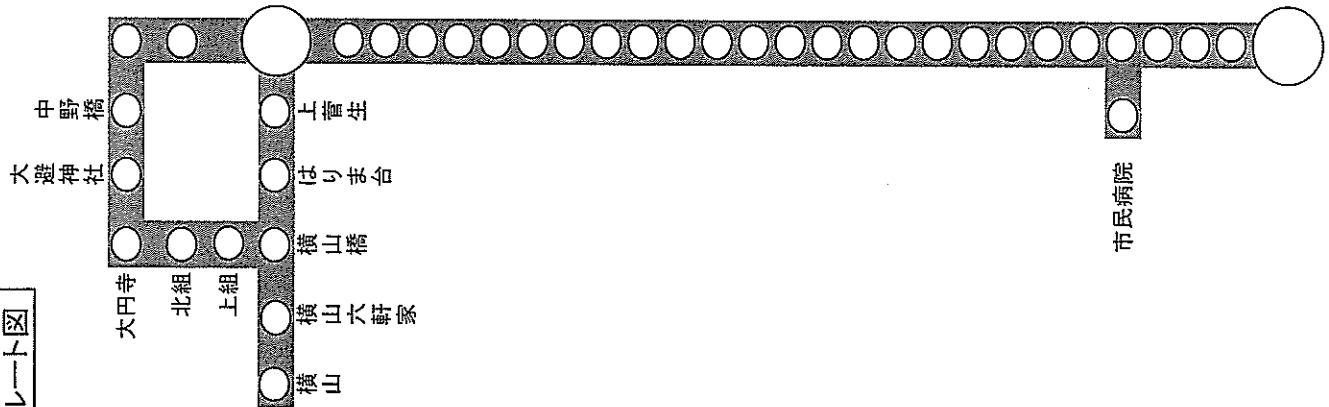

●「宮前」からは一方循環となります。

南北B:ルート図

- 有年小学校
- 有年診療所
- 宮前**
- 富原橋
- 中山
- 真殿
- 周世ふれあい市場
- 根木
- 月見草団地
- 目坂
- 木津
- 龍泉寺前
- 大工村
- 浜市
- 砂子
- 桜木
- 下長田橋
- 水源池
- 駅前
- ジャスコ
- ハーマニーホール
- 市民会館
- 赤穂営業所前
- 大石神社前
- 県住前
- 赤穂城前
- 花岳寺通
- 赤穂市役所
- 赤穂駅**