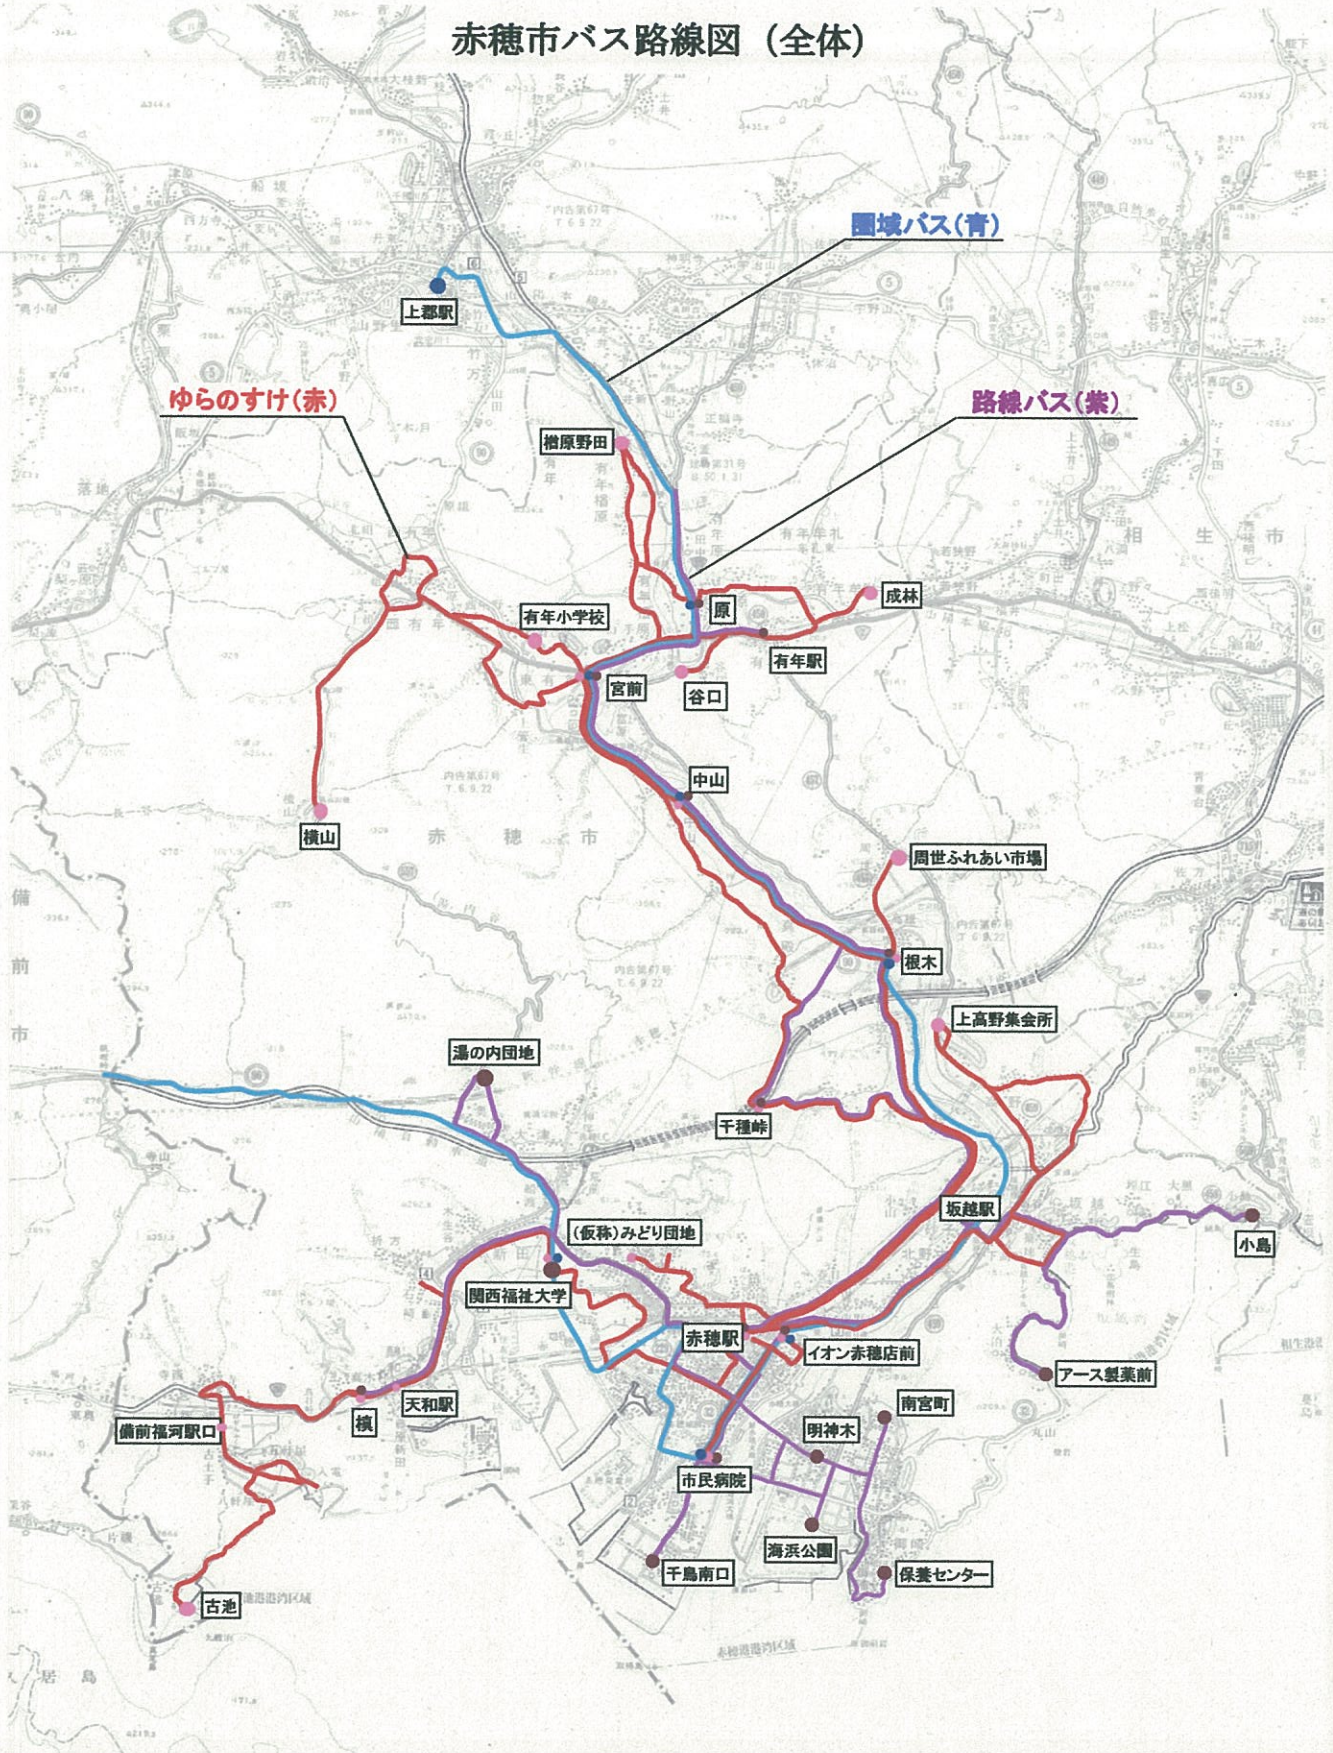

赤穂市バス路線図(ゆらのすけ)

赤穂市バス路線図 (全体)

高野:ルート図

高野ルート(案)

(田端集会所発)	時刻表			(市民病院発)	時刻表		
	①	⑤	⑪		④	⑩	⑯
●田端集会所	7:39	(10:39)	(15:39)	市民病院	10:16	15:16	16:17
高野高取	7:40	(10:40)	(15:40)	県住前	10:17	15:17	16:18
高野集会所	7:42	(10:42)	(15:42)	赤穂城前	10:19	15:19	16:20
上高野集会所	7:44	(10:44)	(15:44)	花岳寺通	10:20	15:20	16:21
高野第二	7:46	(10:46)	(15:46)	赤穂市役所	10:22	15:22	16:23
坂越幼稚園前	7:49	(10:49)	(15:49)	赤穂駅	10:24	15:24	16:25
●坂越港	7:50	(10:50)	(15:50)	市民会館	10:27	15:27	16:28
ジャスコ	8:00	11:00	16:00	ハーモニーホール	10:28	15:28	16:29
ハーモニーホール	8:01	11:01	16:01	ジャスコ	10:30	15:30	16:31
市民会館	8:02	11:02	16:02	●田端集会所	10:39	15:39	16:40
赤穂駅	8:05	11:05	16:05	高野高取	10:40	15:40	16:41
赤穂市役所	8:07	11:07	16:07	高野集会所	10:42	15:42	16:43
花岳寺通	8:09	11:09	16:09	上高野集会所	10:44	15:44	16:45
赤穂城前	8:10	11:10	16:10	高野第二	10:46	15:46	16:47
県住前	8:12	11:12	16:12	坂越幼稚園前	10:49	15:49	16:50
市民病院	8:13	11:13	16:13	●坂越港	10:50	15:50	16:51

●「田端集会所」から「坂越港」までは一方方向循環となります。

みどり団地：ルート図

みどり団地：ルート(案)

(市民病院発)	時刻表		(みどり団地発)	時刻表	
	②	⑤		③	⑦
市民病院	8:17	12:30	(仮)みどり団地	8:35	12:50
県住前	8:18	12:31	(仮)塩屋北	↓	↓
大石神社前	8:19	12:32	(仮)北集会所	8:36	12:51
赤穂営業所前	8:20	12:33	(仮)荒神社前	8:37	12:52
市民会館	8:21	12:34	(仮)さくら公園前	8:38	12:53
ハーモニーホール	8:22	12:35	(仮)菅農センター前	8:39	12:54
ジャスコ	8:24	12:37	(仮)赤穂駅北	8:40	12:55
(仮)赤穂駅北	8:28	12:41	ジャスコ	8:44	12:59
(仮)菅農センター前	8:29	12:42	ハーモニーホール	8:46	13:01
(仮)さくら公園前	8:30	12:43	市民会館	8:47	13:02
(仮)荒神社前	8:31	12:44	赤穂営業所前	8:48	13:03
(仮)北集会所前	8:32	12:45	大石神社前	8:49	13:04
(仮)塩屋北	8:33	12:46	県住前	8:50	13:05
(仮)みどり団地	8:35	12:48	市民病院	8:51	13:06

●「宮前」からは一方循環となります。

南北B:ルート図

- 有年小学校
- 有年診療所
- 宮前**
- 富原橋
- 中山
- 真殿
- 周世ふれあい市場
- 根木
- 月見草団地
- 目坂
- 木津
- 龍泉寺前
- 大工村
- 浜市
- 砂子
- 桜木
- 下長田橋
- 水源池
- 駅前
- ジャスコ
- ハーマニーホール
- 市民会館
- 赤穂営業所前
- 大石神社前
- 県住前
- 赤穂城前
- 花岳寺通
- 赤穂市役所
- 赤穂駅**