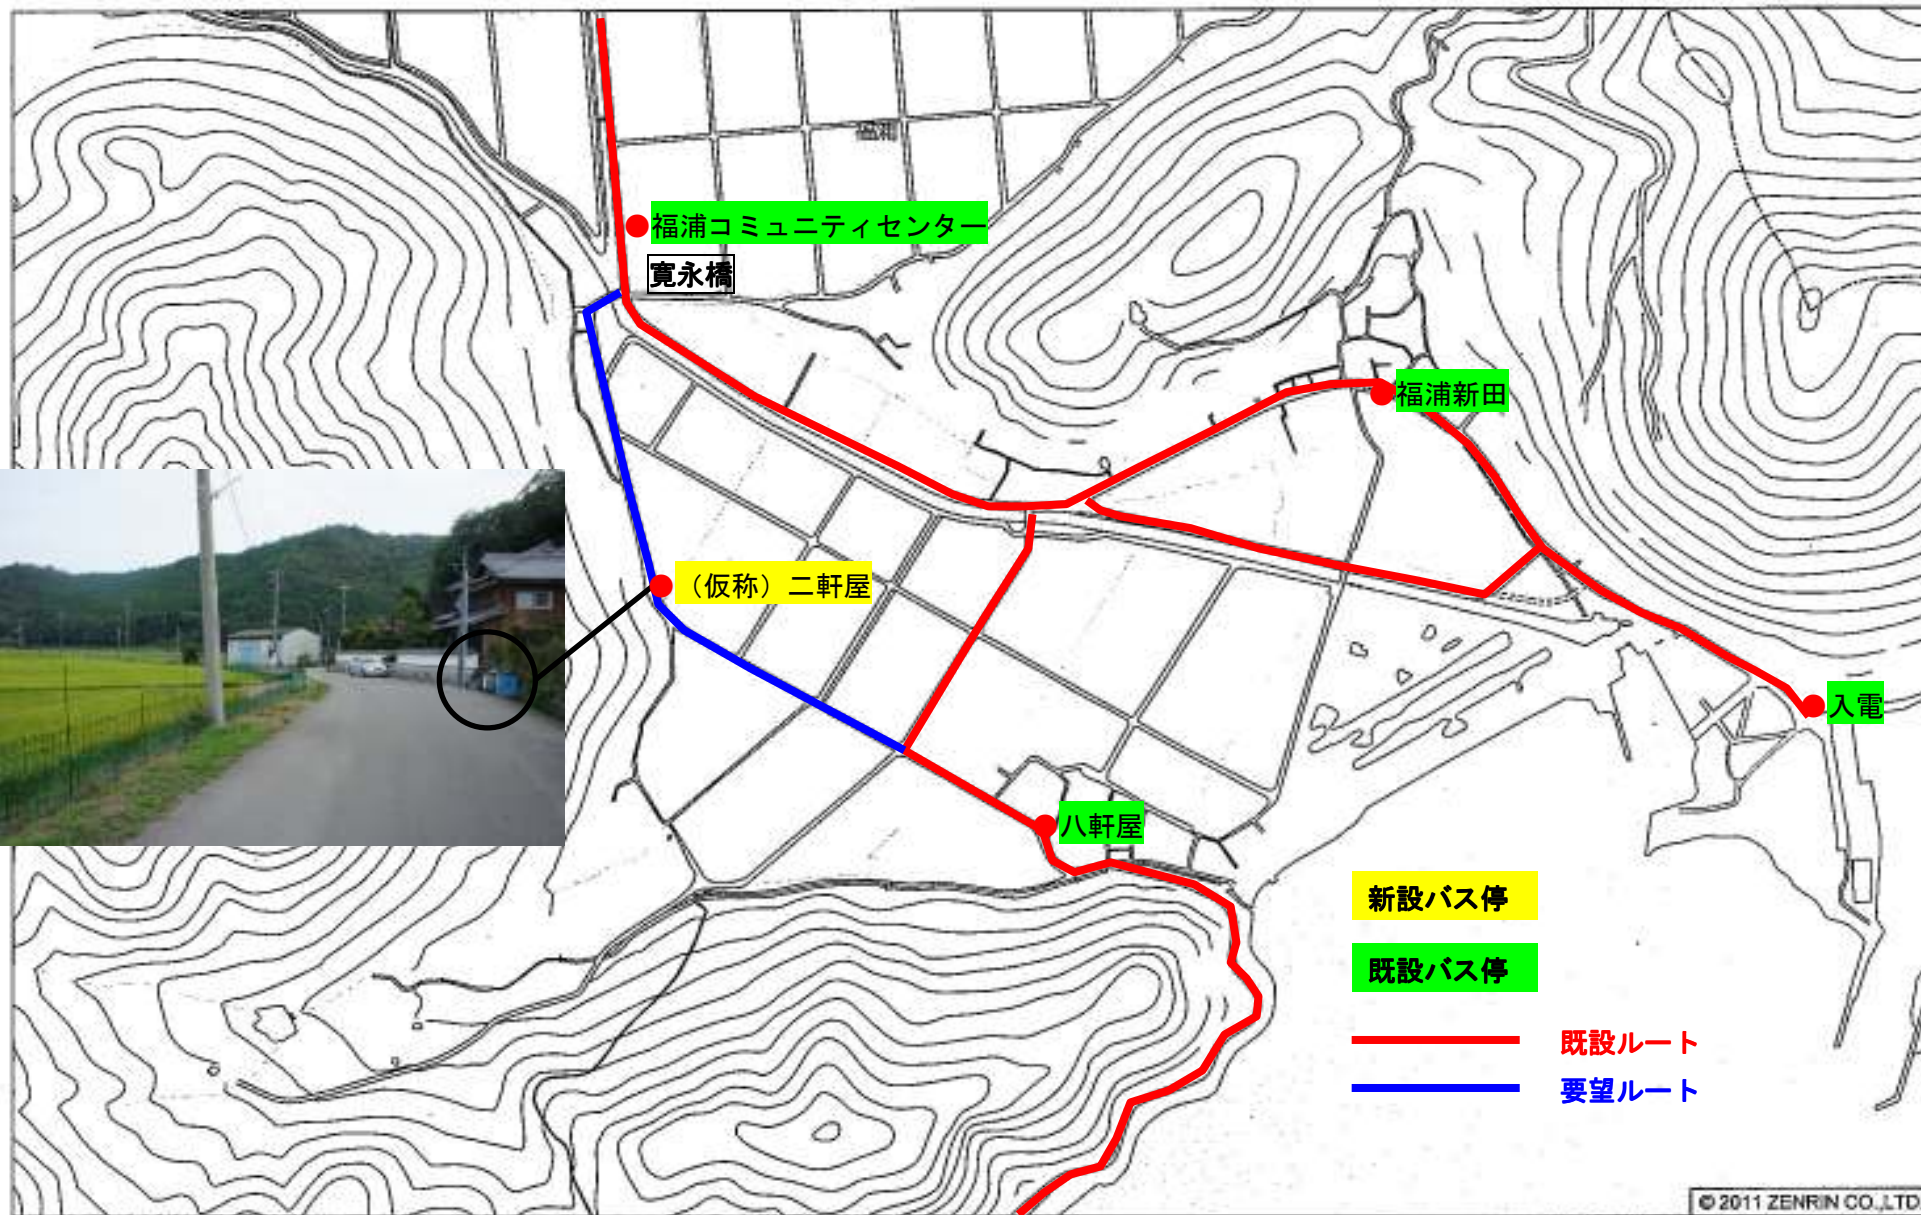

協議事項（１）ゆらのすけに関する要望等について

要 望 事 項		事務局案
福浦新田地区のコース変更及び停留所の新設	現在通行している農道の損傷が見られるため、より広い寛永橋を通るコースへの変更と、それに伴う新規停留所の設置	道路の損傷を防ぐという観点から、要望のとおり変更することとし、大きく時間変更もないことから、地域住民の利便性の向上のため、(仮称)二軒屋として停留所を設置する。

東西(変更案):ルート図

赤穂市福浦付近

© 2011 ZENRIN CO.,LTD. 縮尺 1 / 6,000 180m