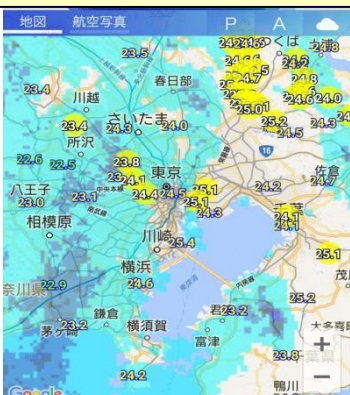

赤穂市気象情報サービスPOTEKA

スマートフォンアプリ
MYPOTEKAご利用のお勧め

赤穂市気象情報サービス『MYPOTEKA』は、市内7か所に整備された気象観測装置から送られてくるリアルタイムの気象情報を市民の方々に利用していただくため、スマートフォンでの配信を始めました。いつ発生するかわからない災害に備え、ぜひダウンロードしてください！！

主な機能

『MYPOTEKA』 表示画面

あらゆる気象情報が閲覧
赤穂市で観測中の気象情報とアメダスや雨雲の様子も表示

観測点情報を 詳しく見る方法

全国の気象情報も見れる！
赤穂市以外にも全国の気象データが閲覧できる

気象情報 ＜表示画面①＞

気象情報がいつでも・どこでも見れる!!
気温、湿度、天気、雨量、降水強度、気圧、暑さ指数、風、連続雨量の9つの要素が見れる

観測地点 一覧表示

明星電気PRO 2016/07/26 18:17		
気温 22.5°C	湿度 79.6%	気圧 1010.7hPa
風向 東北東	風速 微風	日射 微弱
1時間雨量 1mm/h	降水強度 2.6mm/h	連続雨量 10.5mm/h
実効雨量 2.3mm/h	暑さ指数 23.3°C	天気