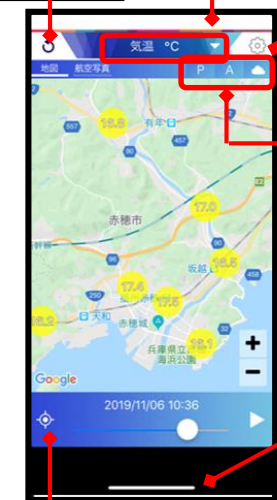

無料!!

以下のQRコードを読み取ってアプリをダウンロードしてください。

または、[AppStore][Google Play]で「mypoteka」と検索してください。

●Android

●iOS

▶ アプリの画面表示について

気象要素

閲覧できる観測要素

設定

- P... POTEKA
- A... アメダス
- ☁... 雨雲レーダー

隠しバー
(上にスワイプすると
一覧表示ができます)

設置場所

- 赤穂小学校
- 赤穂市消防団15分団詰所(福浦)
- 塩屋小学校
- 高雄小学校
- 有年小学校
- 赤穂東中学校
- 坂越中学校

データ更新

現在地

▶ アラート設定の操作方法