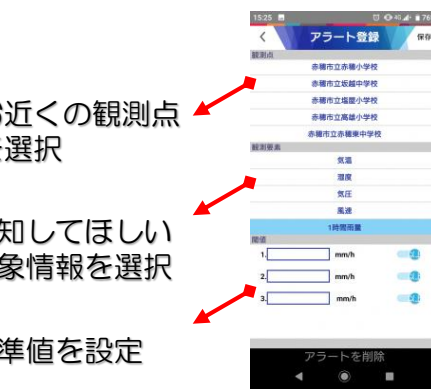

無料!!

以下のQRコードを読み取ってアプリをダウンロードしてください。

または、[AppStore][Google Play]で「mypoteka」と検索してください。

●Android

●iOS

▶ アプリの画面表示について

気象要素

閲覧できる観測要素

設定

- P... POTEKA
- A... アメダス
- ☁... 雨雲レーダー

隠しバー
(上にスワイプすると
一覧表示ができます)

設置場所

- 赤穂小学校
- 赤穂市消防団15分団詰所(福浦)
- 塩屋小学校
- 高雄小学校
- 有年小学校
- 赤穂東中学校
- 坂越中学校

データ更新

現在地

▶ アラート設定の操作方法

② を押す

① を押す

⑤ お近くの観測点
を選択

⑥ 通知してほしい
気象情報を選択

⑦ 基準値を設定

※Android版のみ対応

利用上の注意

アプリの利用料は無料ですが、所定の packets 通信が発生するため、通信会社の契約状況によっては packets 通信料が発生します。

免責事項

1. 本アプリの利用に基づくいかなる損害に対しても、提供者は一切の責任を負わないものとします。
2. 本アプリの利用により第三者に損害を与えた場合やトラブルが発生した場合は、利用者自身の責任と負担において対応、解決するものとし、提供者は一切の責任を負わないものとします。

● お問い合わせ

赤穂市 市長公室 危機管理担当

☎ 0791-43-6866

☎ 0791-43-6892

✉ anzenanshin@city.ako.lg.jp